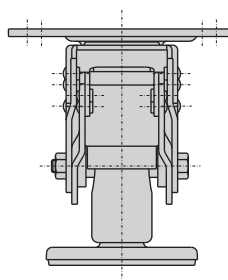

CKM-T4-2

CKM-T6-2

表面处理	铁镀锌
	底部附橡胶垫

产品编号	尺寸	初始高度 H1/mm	升起高度 H2/mm	荷重 kg
CKM-T4-2	4"	133	147	400
CKM-T5-2	5"	146	172	450
CKM-T6-2	6"	173	200	500
CKM-T8-2	8"	220	248	550