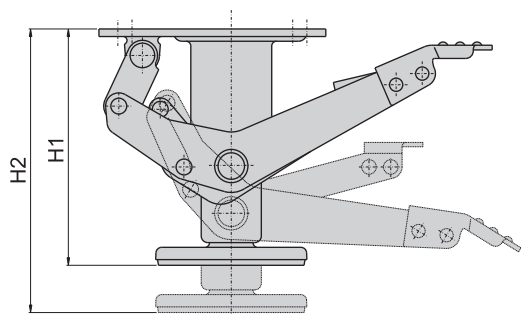

CKM-T4-2

CKM-T6-2

表面处理	铁镀锌
	底部附橡胶垫

产品编号	尺寸	初始高度 H1/mm	升起高度 H2/mm	荷重 kg
CKM-T4-2	4"	133	147	400
CKM-T5-2	5"	146	172	450
CKM-T6-2	6"	173	200	500
CKM-T8-2	8"	220	248	550