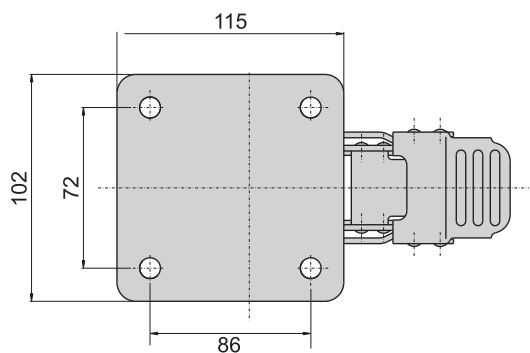

CKM-T4-2

CKM-T6-2

表面处理	铁镀锌
	底部附橡胶垫

产品编号	尺寸	初始高度 H1/mm	升起高度 H2/mm	荷重 kg
CKM-T4-2	4"	133	147	400
CKM-T5-2	5"	146	172	450
CKM-T6-2	6"	173	200	500
CKM-T8-2	8"	220	248	550