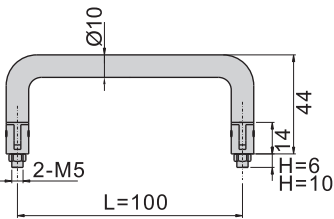

CKA-42-A

材 质	CKA-1042-A---不锈钢(SUS 304)
	CKA-42-A---铁
表面处理	CKA-42-A---镀铬

CKA-1041-A

材 质	不锈钢(SUS 304)
-----	--------------

拉手取手

圆棒取手

CKA-42-F-2

CKA-42-F