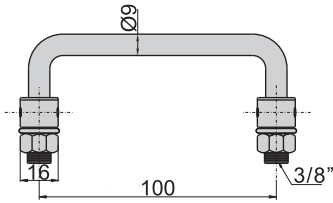

CKA-42-A

材 质	CKA-1042-A---不锈钢(SUS 304)
	CKA-42-A---铁
表面处理	CKA-42-A---镀铬

CKA-1041-A

材 质	不锈钢(SUS 304)
-----	--------------

拉手取手

圆棒取手

CKA-42-F-2

CKA-42-F