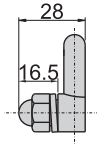

CKA-42-A

材 质	CKA-1042-A---不锈钢(SUS 304)
	CKA-42-A---铁
表面处理	CKA-42-A---镀铬

CKA-1041-A

材 质	不锈钢(SUS 304)
-----	--------------

拉手取手

圆棒取手

CKA-42-F-2

CKA-42-F