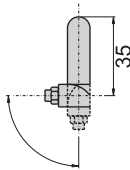

CKA-42-A

材 质	CKA-1042-A---不锈钢(SUS 304)
	CKA-42-A---铁
表面处理	CKA-42-A---镀铬

CKA-1041-A

材 质	不锈钢(SUS 304)
-----	--------------

拉手取手

圆棒取手

CKA-42-F-2

CKA-42-F