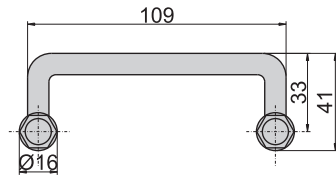

CKA-42-A

材 质	CKA-1042-A---不锈钢(SUS 304)
	CKA-42-A---铁
表面处理	CKA-42-A---镀铬

CKA-1041-A

材 质	不锈钢(SUS 304)
-----	--------------

拉手取手

圆棒取手

CKA-42-F-2

CKA-42-F