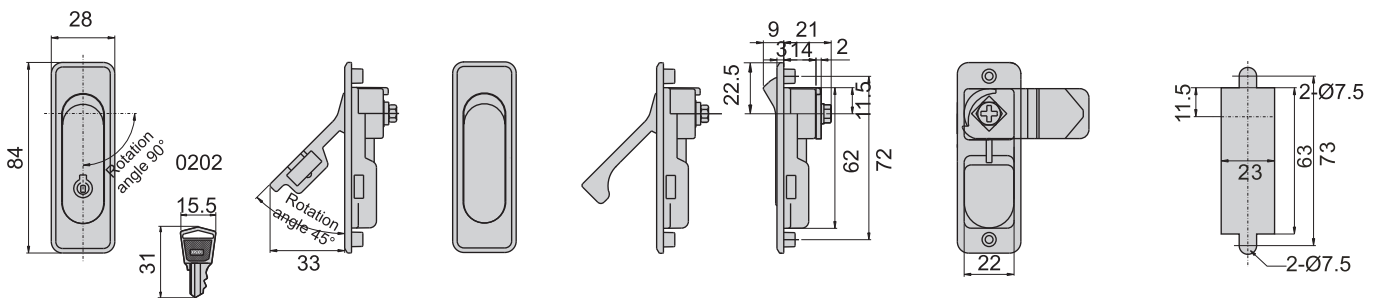

JKA-1505-2-A

JKA-505-2-B(S)

JKA-505-3-A(G)

JKA-505-3-B(G)

JKA-1505-2-A
JKA-505-2-A

JKA-505-2-B

开孔尺寸图

JKA-505-3-A

JKA-505-3-B

开孔尺寸图

材 质	JKA-1505-2-A---不锈钢(SUS 316)
	CK-1505-1---不锈钢(SUS 304)
表面处理	JKA-505---锌合金 (ZDC)
	JKA-1505-2-A 发线处理 JKA-505(S)喷砂-镀铬, (G)镀香槟色
适用板厚	0.6-1.5mm
适用门扇	JKA-1505-2/JKA-505-2---350x250
	JKA-505-3---200x150