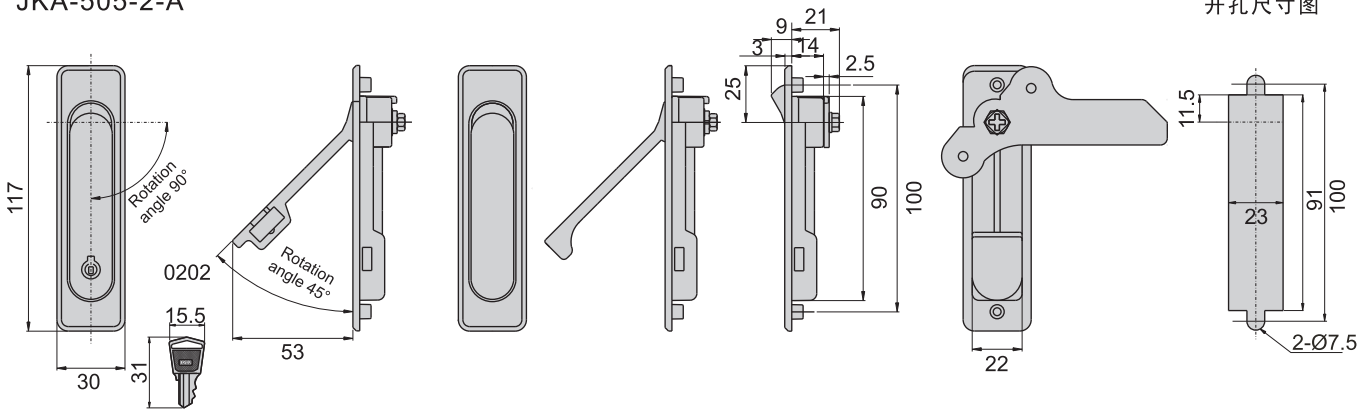

JKA-1505-2-A

JKA-505-2-B(S)

JKA-505-3-A(G)

JKA-505-3-B(G)

JKA-1505-2-A
JKA-505-2-A

JKA-505-2-B

开孔尺寸图

JKA-505-3-A

JKA-505-3-B

开孔尺寸图

材 质	JKA-1505-2-A---不锈钢(SUS 316)
	CK-1505-1---不锈钢(SUS 304)
表面处理	JKA-505---锌合金 (ZDC)
	JKA-1505-2-A 发线处理 JKA-505(S)喷砂-镀铬, (G)镀香槟色
适用板厚	0.6-1.5mm
适用门扇	JKA-1505-2/JKA-505-2---350x250
	JKA-505-3---200x150